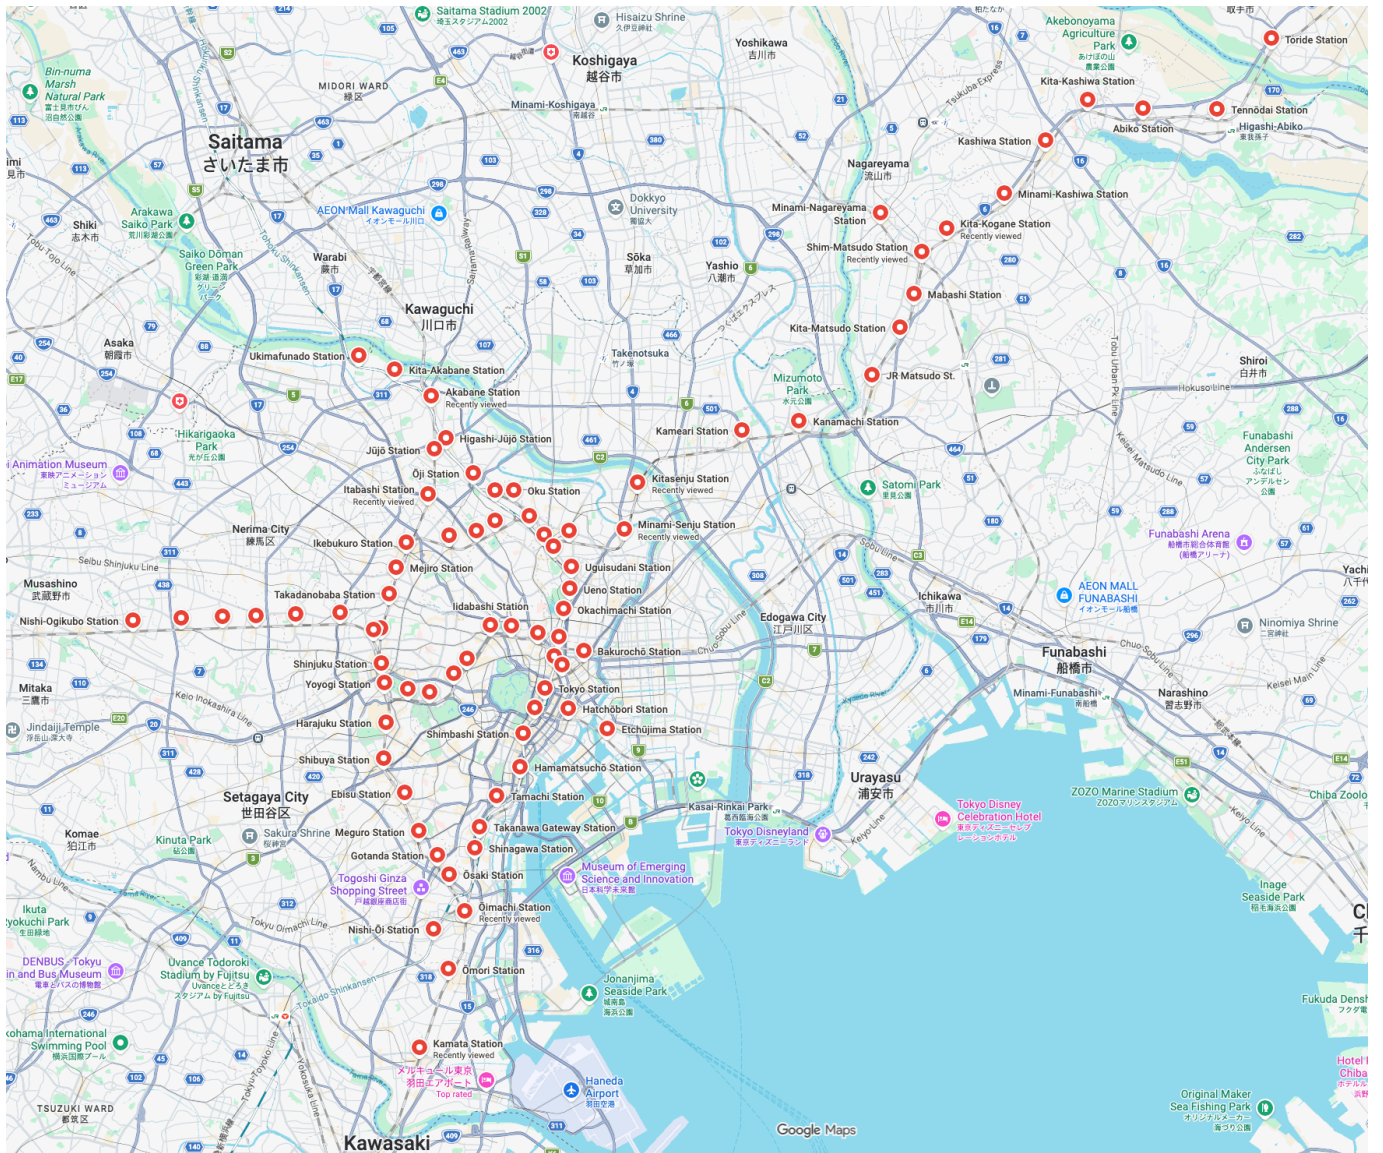

JR77

Route map

Details

No.	Stamp	Station Name	Line	設置場所	構内図	駅情報
1		東京(とうきょう)駅	JR山手(やまのて)線 宇都宮線(東北線)・高崎線 TYO JU01, 京浜東北線・根岸線 TYO JK26, 京葉線 TYO JE01, 中央線・青梅線・五日市線 TYO JC01, 東海道線・伊東線 TYO JT01, 山手線 TYO JY01, 横須賀線・総武線快速・成田線 TYO JO19	JR東京駅丸の内南口改札外	JR東日本: 駅構内図・バリアフリー情報 (東京駅) @www.jreast.co.jp	駅の情報 (東京駅) JR東日本 @www.jreast.co.jp

No.	Stamp	Station Name	Line	設置場所	構内図	駅情報
2	 <p>かんだ 南口 改札口前</p>	神田(かんだ)駅	JR山手(やまのて)線 京浜東北線・根岸線 KND JK27, 中央線・青梅線・五日市線 KND JC02, 山手線 KND JY02	JR神田駅南口改札外	JR東日本: 駅構内図・ バリアフリー情報 (神田駅) @www.jreast.co.jp	駅の情報(神田駅) JR東日本 @www.jreast.co.jp
3	 <p>あきはばら 電気街口 みどりの窓口内</p>	秋葉原(あきはばら)駅	JR山手(やまのて)線 京浜東北線・根岸線 AKB JK28, 中央線・総武線各駅停車 AKB JB19, 山手線 AKB JY03	JR秋葉原駅中央改札口外	JR東日本: 駅構内図・ バリアフリー情報 (秋葉原駅) @www.jreast.co.jp	駅の情報(秋葉原駅) JR東日本 @www.jreast.co.jp
4	 <p>おかちまち 北口 VIEW ALTTE横</p>	御徒町(おかちまち)駅	JR山手(やまのて)線 京浜東北線・根岸線 JK29, 山手線 JY04	JR御徒町駅北口改札外	JR東日本: 駅構内図・ バリアフリー情報 (御徒町駅) @www.jreast.co.jp	駅の情報(御徒町駅) JR東日本 @www.jreast.co.jp

No.	Stamp	Station Name	Line	設置場所	構内図	駅情報
5		上野(うえの)駅	JR山手(やまのて)線 宇都宮線(東北線)・高崎線 UEN JU02, 京浜東北線・根岸線 UEN JK30, 常磐線快速 UEN JJ01, 山手線 UEN JY05	JR上野駅中央改札外	JR東日本: 駅構内図・バリアフリー情報(上野駅) @www.jreast.co.jp	駅の情報(上野駅) JR東日本 @www.jreast.co.jp
6		鶯谷(うぐいすだに)駅	JR山手(やまのて)線 京浜東北線・根岸線 JK31, 山手線 JY06	JR鶯谷駅南口改札外	JR東日本: 駅構内図・バリアフリー情報(鶯谷駅) @www.jreast.co.jp	駅の情報(鶯谷駅) JR東日本 @www.jreast.co.jp
7		日暮里(にっぽり)駅	JR山手(やまのて)線 京浜東北線・根岸線 NPR JK32, 常磐線快速 NPR JJ02, 山手線 NPR JY07	JR日暮里駅北口改札外	JR東日本: 駅構内図・バリアフリー情報(日暮里駅) @www.jreast.co.jp	駅の情報(日暮里駅) JR東日本 @www.jreast.co.jp