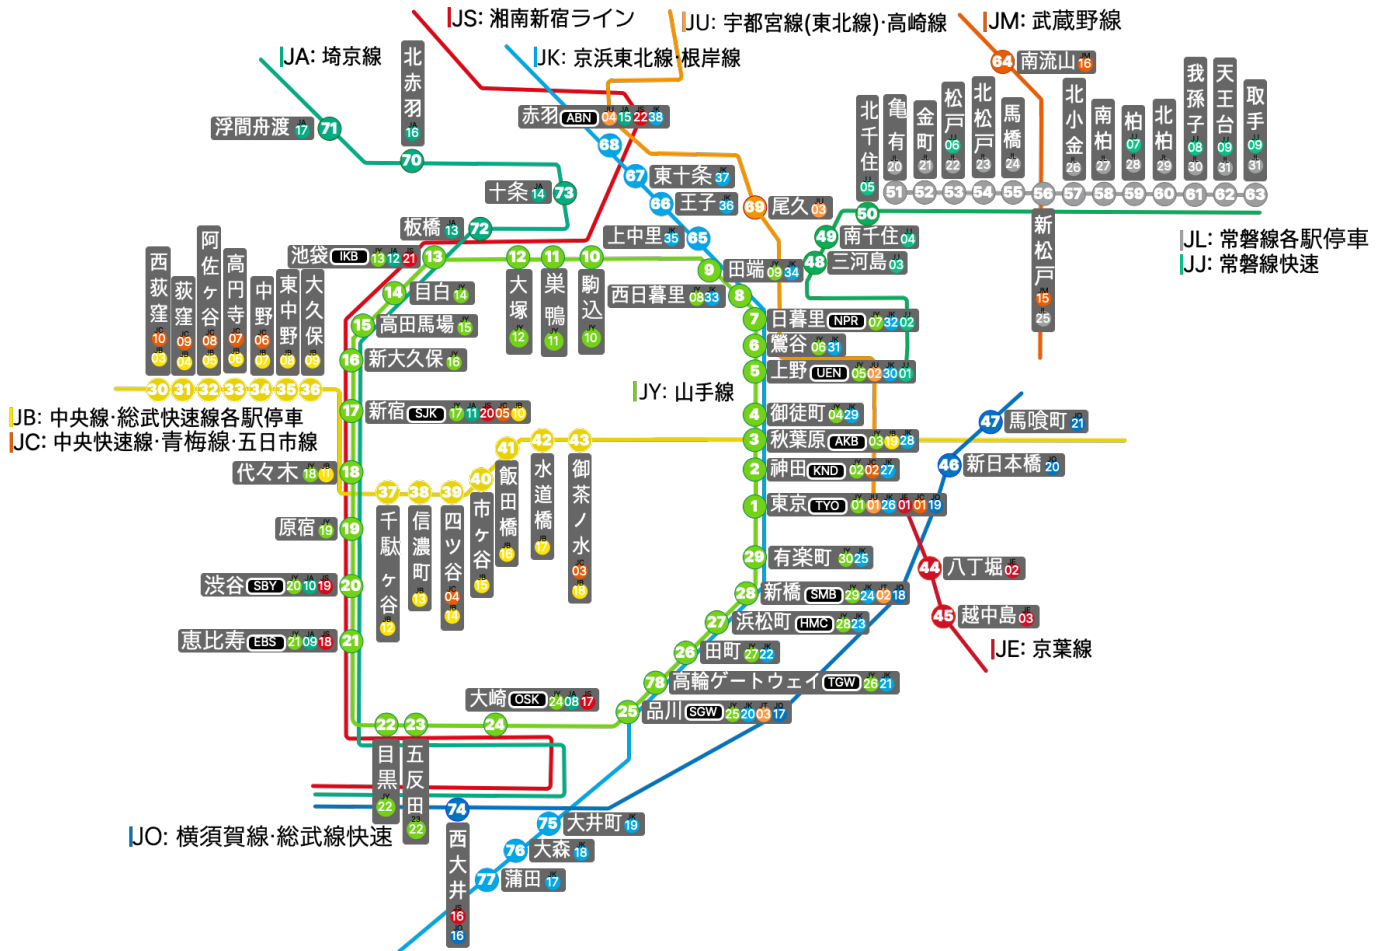

JR77

Route map

Details

No.	Stamp	Station Name	Line	設置場所	構内図	駅情報
1		東京(とうきょう)駅	JR山手(やまのて)線 宇都宮線(東北線)・高崎線 TYO JU01, 京浜東北線・根岸線 TYO JK26, 京葉線 TYO JE01, 中央線・青梅線・五日市線 TYO JC01, 東海道線・伊東線 TYO JT01, 山手線 TYO JY01, 横須賀線・総武線快速・成田線 TYO JO19	JR東京駅丸の内南口改札外	JR東日本: 駅構内図・バリアフリー情報 (東京駅) @www.jreast.co.jp	駅の情報 (東京駅) JR東日本 @www.jreast.co.jp

No.	Stamp	Station Name	Line	設置場所	構内図	駅情報
2	 <p>かんだ 南口 改札口前</p>	神田(かんだ)駅	JR山手(やまのて)線 京浜東北線・根岸線 KND JK27, 中央線・青梅線・五日市線 KND JC02, 山手線 KND JY02	JR神田駅南口改札外	JR東日本: 駅構内図・ バリアフリー情報 (神田駅) @www.jreast.co.jp	駅の情報(神田駅) JR東日本 @www.jreast.co.jp
3	 <p>あきはばら 電気街口 みどりの窓口内</p>	秋葉原(あきはばら)駅	JR山手(やまのて)線 京浜東北線・根岸線 AKB JK28, 中央線・総武線各駅停車 AKB JB19, 山手線 AKB JY03	JR秋葉原駅中央改札口外	JR東日本: 駅構内図・ バリアフリー情報 (秋葉原駅) @www.jreast.co.jp	駅の情報(秋葉原駅) JR東日本 @www.jreast.co.jp
4	 <p>おかちまち 北口 VIEW ALTTE横</p>	御徒町(おかちまち)駅	JR山手(やまのて)線 京浜東北線・根岸線 JK29, 山手線 JY04	JR御徒町駅北口改札外	JR東日本: 駅構内図・ バリアフリー情報 (御徒町駅) @www.jreast.co.jp	駅の情報(御徒町駅) JR東日本 @www.jreast.co.jp

No.	Stamp	Station Name	Line	設置場所	構内図	駅情報
5		上野(うえの)駅	JR山手(やまのて)線 宇都宮線(東北線)・高崎線 UEN JU02, 京浜東北線・根岸線 UEN JK30, 常磐線快速 UEN JJ01, 山手線 UEN JY05	JR上野駅中央改札外	JR東日本: 駅構内図・バリアフリー情報(上野駅) @www.jreast.co.jp	駅の情報(上野駅) JR東日本 @www.jreast.co.jp
6		鶯谷(うぐいすだに)駅	JR山手(やまのて)線 京浜東北線・根岸線 JK31, 山手線 JY06	JR鶯谷駅南口改札外	JR東日本: 駅構内図・バリアフリー情報(鶯谷駅) @www.jreast.co.jp	駅の情報(鶯谷駅) JR東日本 @www.jreast.co.jp
7		日暮里(にっぽり)駅	JR山手(やまのて)線 京浜東北線・根岸線 NPR JK32, 常磐線快速 NPR JJ02, 山手線 NPR JY07	JR日暮里駅北口改札外	JR東日本: 駅構内図・バリアフリー情報(日暮里駅) @www.jreast.co.jp	駅の情報(日暮里駅) JR東日本 @www.jreast.co.jp