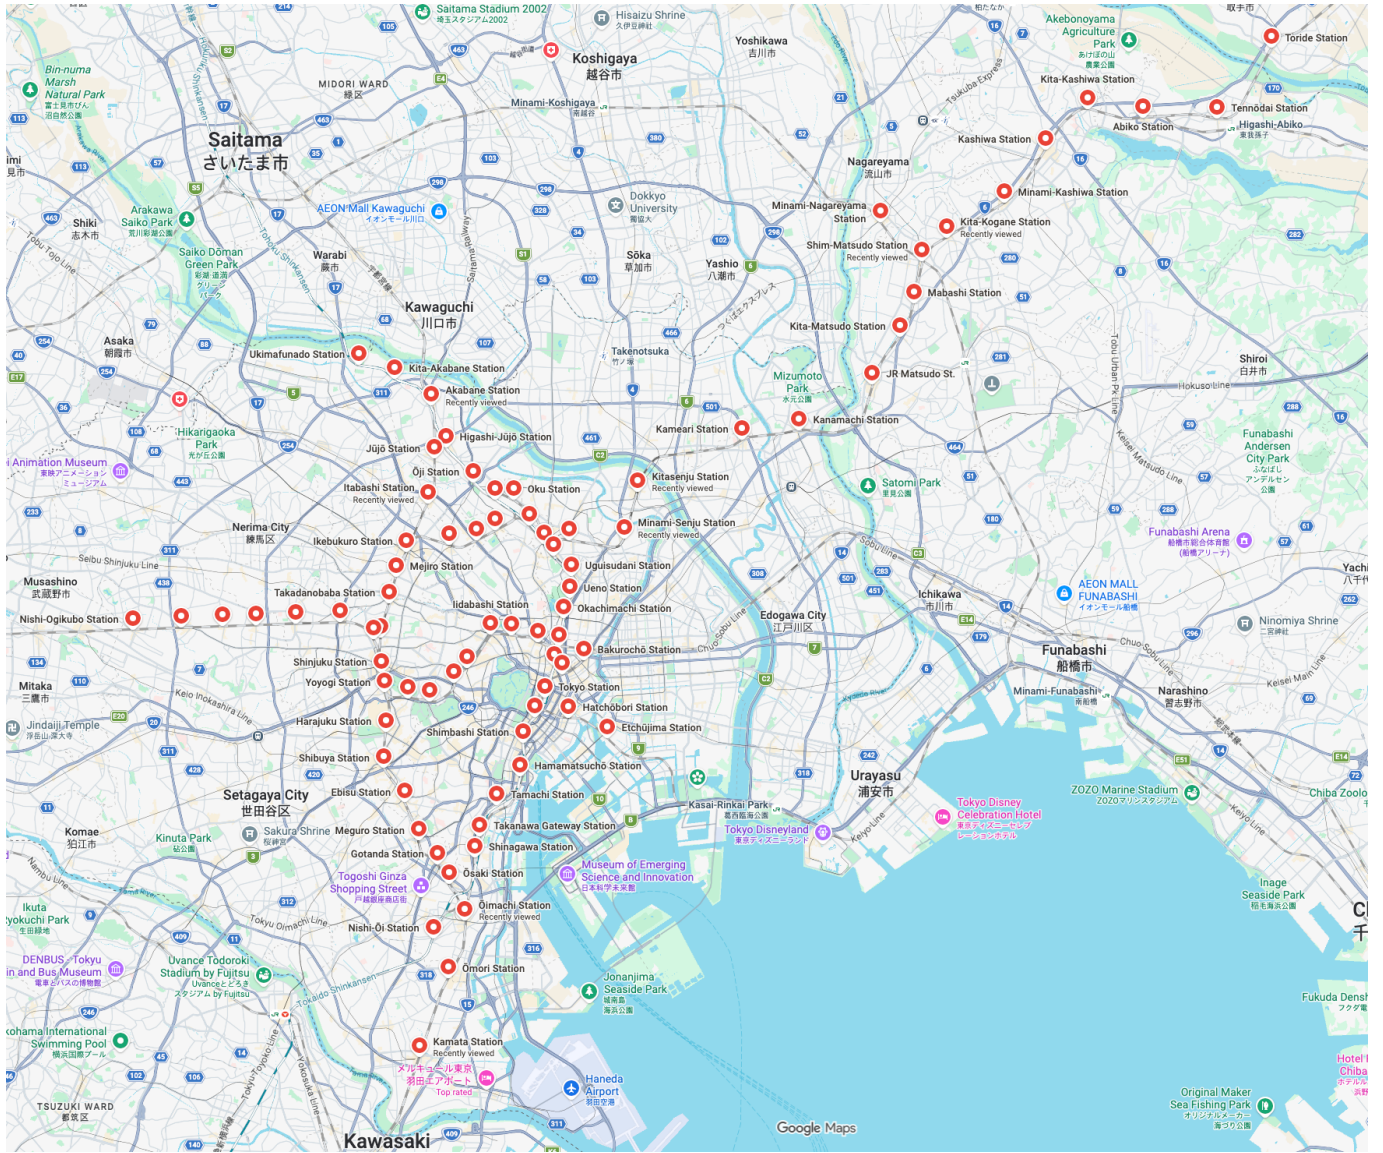

JR77

Details

No.	Stamp	Station Name	Line	設置場所	構内図	駅情報
1		東京(とうきょう)駅	JR山手 (やまのて)線 宇都宮線 (東北線)・高崎線 TYO JU01, 京浜東北線・根岸線 TYO JK26, 京葉線 TYO JE01, 中央線・青梅線・五日市線 TYO JC01, 東海道線・伊東線 TYO JT01, 山手線 TYO JY01, 横須賀線・総武線快速・成田線 TYO JO19	JR東京駅丸ノ内南口改札外	JR東日本: 駅構内図・バリアフリー情報 (東京駅) @www.jreast.co.jp	駅の情報 (東京駅) JR東日本 @www.jreast.co.jp

No.	Stamp	Station Name	Line	設置場所	構内図	駅情報
2	 <p>神田(かんだ)駅</p>	神田(かんだ)駅	JR山手 (やまのて) 線 京浜東北線・根岸線 KND JK27, 中央線・青梅線・五日市線 KND JC02, 山手線 KND JY02	JR神田駅南口改札外	JR東日本: 駅構内図・バリアフリー情報(神田駅) @www.jreast.co.jp	駅の情報(神田駅) JR東日本 @www.jreast.co.jp
3	 <p>秋葉原(あきはばら)駅</p>	秋葉原(あきはばら)駅	JR山手 (やまのて) 線 京浜東北線・根岸線 AKB JK28, 中央線・総武線各駅停車 AKB JB19, 山手線 AKB JY03	JR秋葉原駅中央改札口外	JR東日本: 駅構内図・バリアフリー情報(秋葉原駅) @www.jreast.co.jp	駅の情報(秋葉原駅) JR東日本 @www.jreast.co.jp