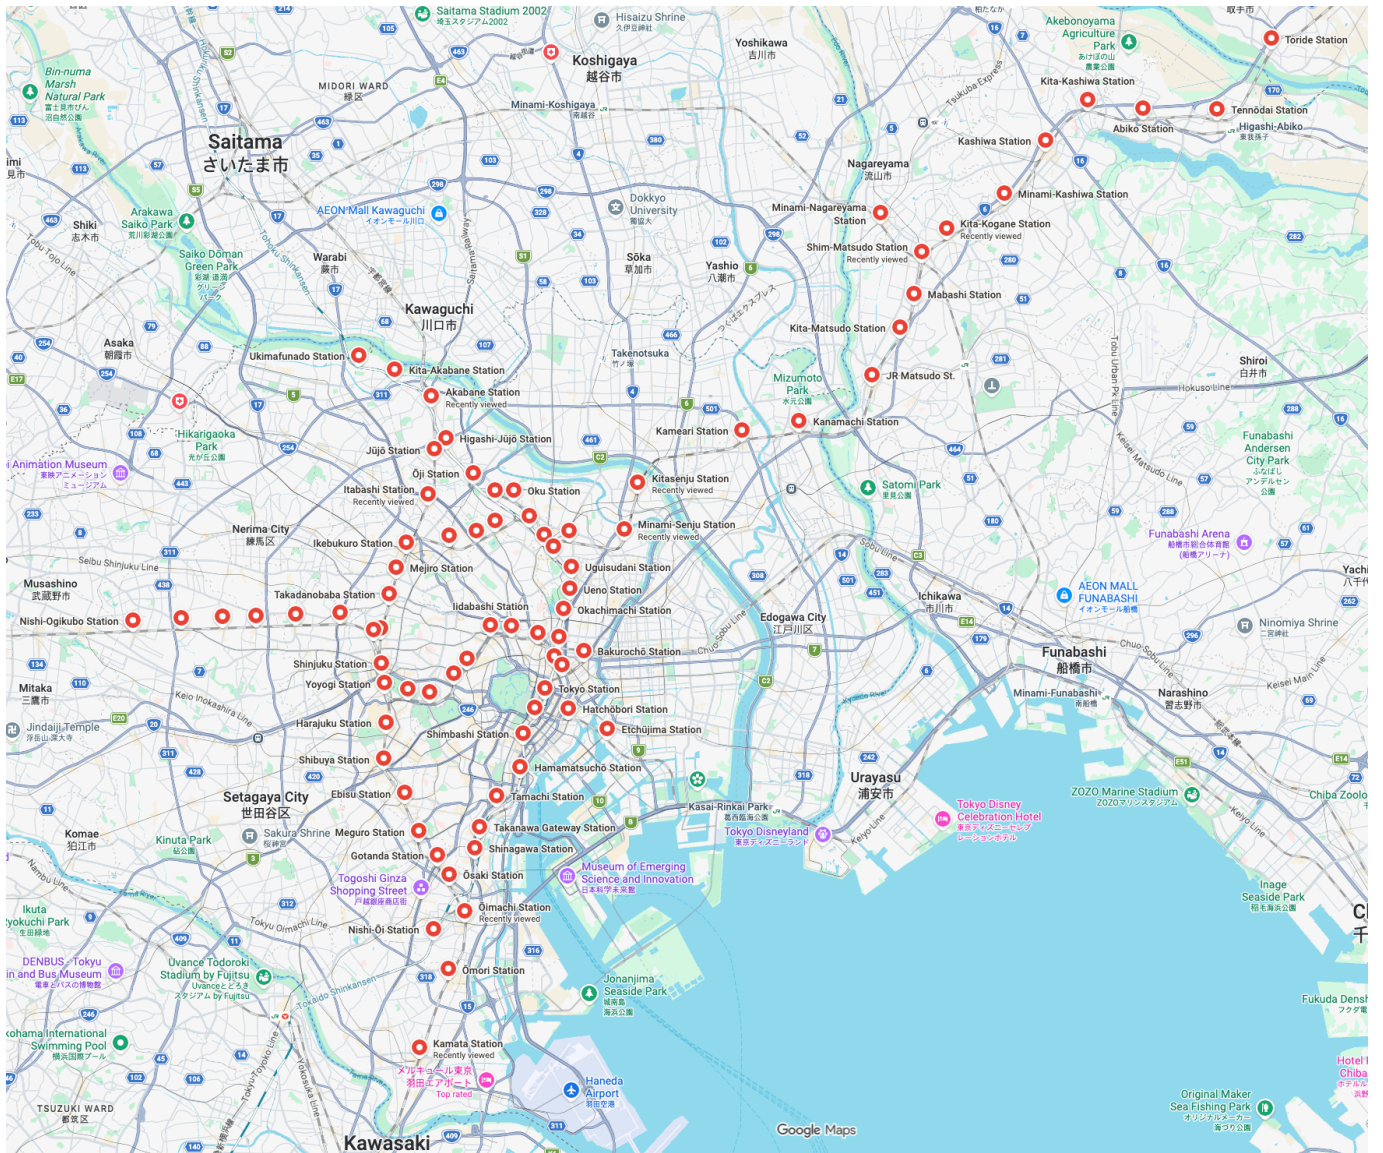

JR77

Details

No.	Stamp	Station Name	Line	設置場所	構内図	駅情報
1		東京(とうきょう)駅	JR山手 (やまのて)線 宇都宮線 (東北線)・高崎線 TYO JU01, 京浜東北線・根岸線 TYO JK26, 京葉線 TYO JE01, 中央線・青梅線・五日市線 TYO JC01, 東海道線・伊東線 TYO JT01, 山手線 TYO JY01, 横須賀線・総武線快速・成田線 TYO JO19	JR東京駅丸ノ内南口改札外	JR東日本: 駅構内図・バリアフリー情報 (東京駅) @www.jreast.co.jp	駅の情報 (東京駅) @www.jreast.co.jp

No.	Stamp	Station Name	Line	設置場所	構内図	駅情報
2	 <p>神田(かんだ)駅</p>	神田(かんだ)駅	JR山手 (やまのて)線 京浜東北線・根岸線 KND JK27, 中央線・青梅線・五日市線 KND JC02, 山手線 KND JY02	JR神田駅南口改札外	JR東日本: 駅構内図・バリアフリー情報 (神田駅) @www.jreast.co.jp	駅の情報 (神田駅) JR東日本 @www.jreast.co.jp
3	 <p>あきはばら 電気街口 みどりの窓口内</p>	秋葉原(あきはばら)駅	JR山手 (やまのて)線 京浜東北線・根岸線 AKB JK28, 中央線・総武線各駅停車 AKB JB19, 山手線 AKB JY03	JR秋葉原駅中央改札口外	JR東日本: 駅構内図・バリアフリー情報 (秋葉原駅) @www.jreast.co.jp	駅の情報 (秋葉原駅) JR東日本 @www.jreast.co.jp