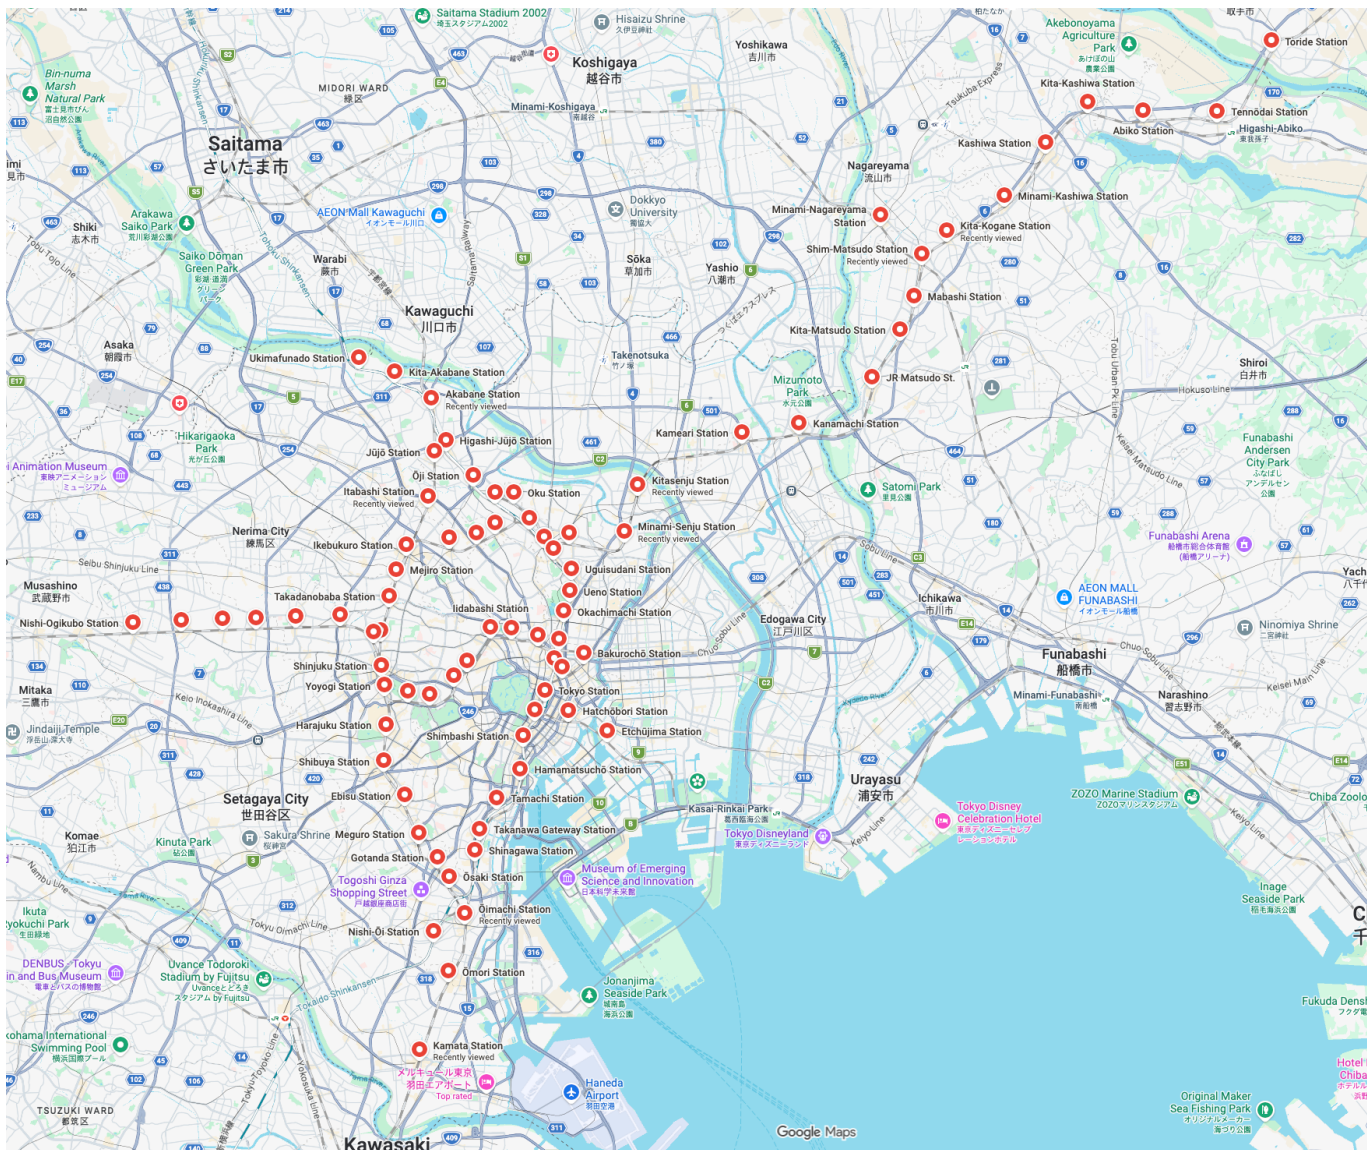

JR77

Details

No. Stamp	Station Name	Line	構内図	駅情報
1	東京(とうきょう)駅	JR山手(やまのて)線	JR東日本: 駅構内図・バリアフリー情報 (東京駅) @www.jreast.co.jp	駅の情報 (東京駅) JR東日本 @www.jreast.co.jp

No.	Stamp	Station Name	Line	構内図	駅情報
2	 <p>かんだ 南口 改札口前</p>	神田(かんだ)駅	JR山手(やまのて)線	JR東日本: 駅構内図・バリアフリー情報(神田駅) @www.jreast.co.jp	駅の情報(神田駅) JR東日本 @www.jreast.co.jp
3	 <p>あきはばら 電気街口 みどりの窓口内</p>	秋葉原(あきはばら)駅	JR山手(やまのて)線	JR東日本: 駅構内図・バリアフリー情報(秋葉原駅) @www.jreast.co.jp	駅の情報(秋葉原駅) JR東日本 @www.jreast.co.jp
4	 <p>おかちまち 北口 VIEW ALTTE横</p>	御徒町(おかちまち)駅	JR山手(やまのて)線	JR東日本: 駅構内図・バリアフリー情報(御徒町駅) @www.jreast.co.jp	駅の情報(御徒町駅) JR東日本 @www.jreast.co.jp
5	 <p>うえの 中央改札外 ガレリアブレイク付近</p>	上野(うえの)駅	JR山手(やまのて)線	JR東日本: 駅構内図・バリアフリー情報(上野駅) @www.jreast.co.jp	駅の情報(上野駅) JR東日本 @www.jreast.co.jp

No.	Stamp	Station Name	Line	構内図	駅情報
6	 <p>鶯谷(うぐいすだに)駅</p> <p>うぐいすだに 南口 改札前</p>	鶯谷(うぐいすだに)駅	JR山手(やまのて)線	JR東日本: 駅構内図・バリアフリー情報 (鶯谷駅) @www.jreast.co.jp	駅の情報 (鶯谷駅) JR東日本 @www.jreast.co.jp
7	 <p>日暮里(にっぽり)駅</p> <p>にっぽり 北口改札 VIEW ALTTE横</p>	日暮里(にっぽり)駅	JR山手(やまのて)線	JR東日本: 駅構内図・バリアフリー情報 (日暮里駅) @www.jreast.co.jp	駅の情報 (日暮里駅) JR東日本 @www.jreast.co.jp
8	 <p>西日暮里(にしにっぽり)駅</p> <p>にしにっぽり 改札口前</p>	西日暮里(にしにっぽり)駅	JR山手(やまのて)線	JR東日本: 駅構内図・バリアフリー情報 (西日暮里駅) @www.jreast.co.jp	駅の情報 (西日暮里駅) JR東日本 @www.jreast.co.jp
9	 <p>田端(たばた)駅</p> <p>たばた 北口 改札前</p>	田端(たばた)駅	JR山手(やまのて)線	JR東日本: 駅構内図・バリアフリー情報 (田端駅) @www.jreast.co.jp	駅の情報 (田端駅) JR東日本 @www.jreast.co.jp

No.	Stamp	Station Name	Line	構内図	駅情報
10	 <p>駒込駅 六義園とつつじ こまこめ みどりの窓口内</p>	駒込(こまごめ)駅	JR山手(やまのて)線	JR東日本: 駅構内図・バリアフリー情報 (駒込駅) @www.jreast.co.jp	駅の情報 (駒込駅) JR東日本 @www.jreast.co.jp
11	 <p>巣鴨駅 桜ととげぬき地蔵 すがも 改札外</p>	巣鴨(すがも)駅	JR山手(やまのて)線	JR東日本: 駅構内図・バリアフリー情報 (巣鴨駅) @www.jreast.co.jp	駅の情報 (巣鴨駅) JR東日本 @www.jreast.co.jp
12	 <p>大塚駅 駅舎と都電 おおつか 南口 みどりの窓口横</p>	大塚(おおつか)駅	JR山手(やまのて)線	JR東日本: 駅構内図・バリアフリー情報 (大塚駅) @www.jreast.co.jp	駅の情報 (大塚駅) JR東日本 @www.jreast.co.jp
13	 <p>池袋駅 いけぶくろ 南口 改札横</p>	池袋(いけぶくろ)駅	JR山手(やまのて)線	JR東日本: 駅構内図・バリアフリー情報 (池袋駅) @www.jreast.co.jp	駅の情報 (池袋駅) JR東日本 @www.jreast.co.jp