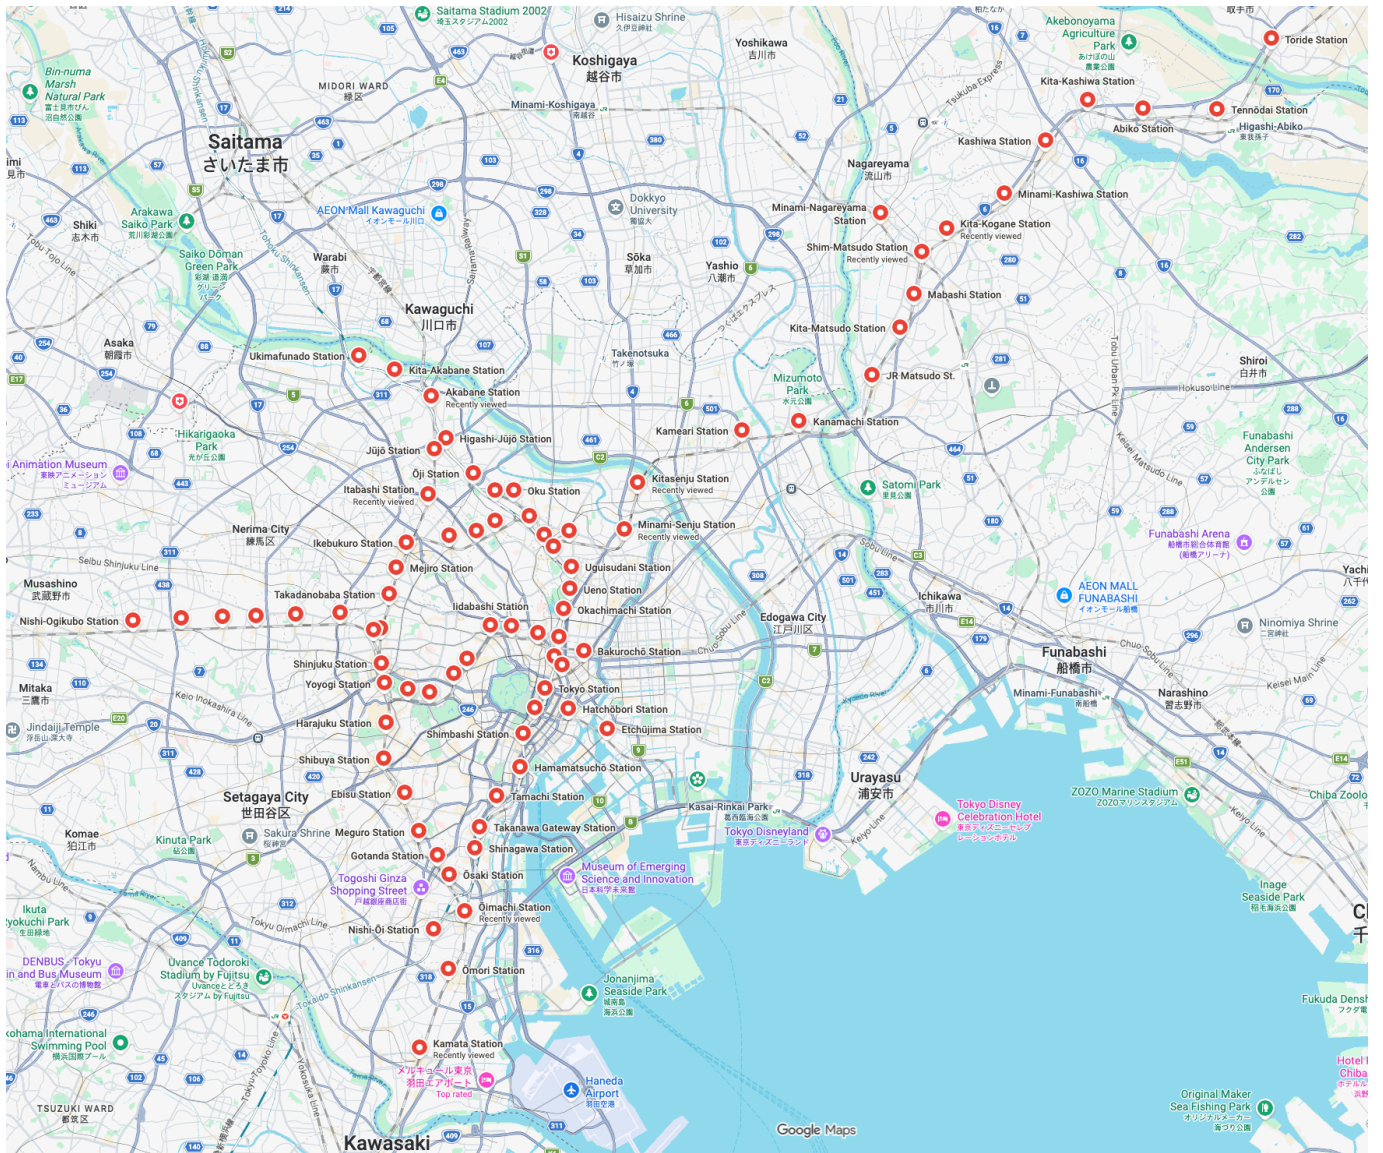

JR77

Details

No. Stamp	Station Name	Line	構内図	駅情報
1	東京(とうきょう)駅	JR山手(やまのて)線	JR東日本: 駅構内図・バリアフリー情報 (東京駅) @www.jreast.co.jp	駅の情報 (東京駅) JR東日本 @www.jreast.co.jp

No.	Stamp	Station Name	Line	構内図	駅情報
2	 <p>かんだ 南口 改札口前</p>	神田(かんだ)駅	JR山手(やまのて)線	JR東日本: 駅構内図・バリアフリー情報 (神田駅) @www.jreast.co.jp	駅の情報 (神田駅) JR東日本 @www.jreast.co.jp
3	 <p>あきはばら 電気街口 みどりの窓口内</p>	秋葉原(あきはばら)駅	JR山手(やまのて)線	JR東日本: 駅構内図・バリアフリー情報 (秋葉原駅) @www.jreast.co.jp	駅の情報 (秋葉原駅) JR東日本 @www.jreast.co.jp
4	 <p>おかちまち 北口 VIEW ALTTE横</p>	御徒町(おかちまち)駅	JR山手(やまのて)線	JR東日本: 駅構内図・バリアフリー情報 (御徒町駅) @www.jreast.co.jp	駅の情報 (御徒町駅) JR東日本 @www.jreast.co.jp
5	 <p>うえの 中央改札外 ガレリアブレイク付近</p>	上野(うえの)駅	JR山手(やまのて)線	JR東日本: 駅構内図・バリアフリー情報 (上野駅) @www.jreast.co.jp	駅の情報 (上野駅) JR東日本 @www.jreast.co.jp

No.	Stamp	Station Name	Line	構内図	駅情報
6	 <p>鶯谷(うぐいすだに)駅</p> <p>うぐいすだに 南口 改札前</p>	鶯谷(うぐいすだに)駅	JR山手(やまのて)線	JR東日本: 駅構内図・バリアフリー情報 (鶯谷駅) @www.jreast.co.jp	駅の情報 (鶯谷駅) JR東日本 @www.jreast.co.jp
7	 <p>日暮里(にっぽり)駅</p> <p>にっぽり 北口改札 VIEW ALTTE横</p>	日暮里(にっぽり)駅	JR山手(やまのて)線	JR東日本: 駅構内図・バリアフリー情報 (日暮里駅) @www.jreast.co.jp	駅の情報 (日暮里駅) JR東日本 @www.jreast.co.jp
8	 <p>西日暮里(にしにっぽり)駅</p> <p>にしにっぽり 改札口前</p>	西日暮里(にしにっぽり)駅	JR山手(やまのて)線	JR東日本: 駅構内図・バリアフリー情報 (西日暮里駅) @www.jreast.co.jp	駅の情報 (西日暮里駅) JR東日本 @www.jreast.co.jp
9	 <p>田端(たばた)駅</p> <p>たばた 北口 改札前</p>	田端(たばた)駅	JR山手(やまのて)線	JR東日本: 駅構内図・バリアフリー情報 (田端駅) @www.jreast.co.jp	駅の情報 (田端駅) JR東日本 @www.jreast.co.jp

No.	Stamp	Station Name	Line	構内図	駅情報
10	 <p>駒込(こまごめ)駅</p> <p>こまこめ みどりの窓口内</p>	駒込(こまごめ)駅	JR山手(やまのて)線	JR東日本: 駅構内図・バリアフリー情報 (駒込駅) @www.jreast.co.jp	駅の情報 (駒込駅) JR東日本 @www.jreast.co.jp
11	 <p>巣鴨(すがも)駅</p> <p>すがも 改札外</p>	巣鴨(すがも)駅	JR山手(やまのて)線	JR東日本: 駅構内図・バリアフリー情報 (巣鴨駅) @www.jreast.co.jp	駅の情報 (巣鴨駅) JR東日本 @www.jreast.co.jp
12	 <p>大塚(おおつか)駅</p> <p>おおつか 南口 みどりの窓口横</p>	大塚(おおつか)駅	JR山手(やまのて)線	JR東日本: 駅構内図・バリアフリー情報 (大塚駅) @www.jreast.co.jp	駅の情報 (大塚駅) JR東日本 @www.jreast.co.jp
13	 <p>池袋(いけぶくろ)駅</p> <p>いけぶくろ 南口 改札横</p>	池袋(いけぶくろ)駅	JR山手(やまのて)線	JR東日本: 駅構内図・バリアフリー情報 (池袋駅) @www.jreast.co.jp	駅の情報 (池袋駅) JR東日本 @www.jreast.co.jp