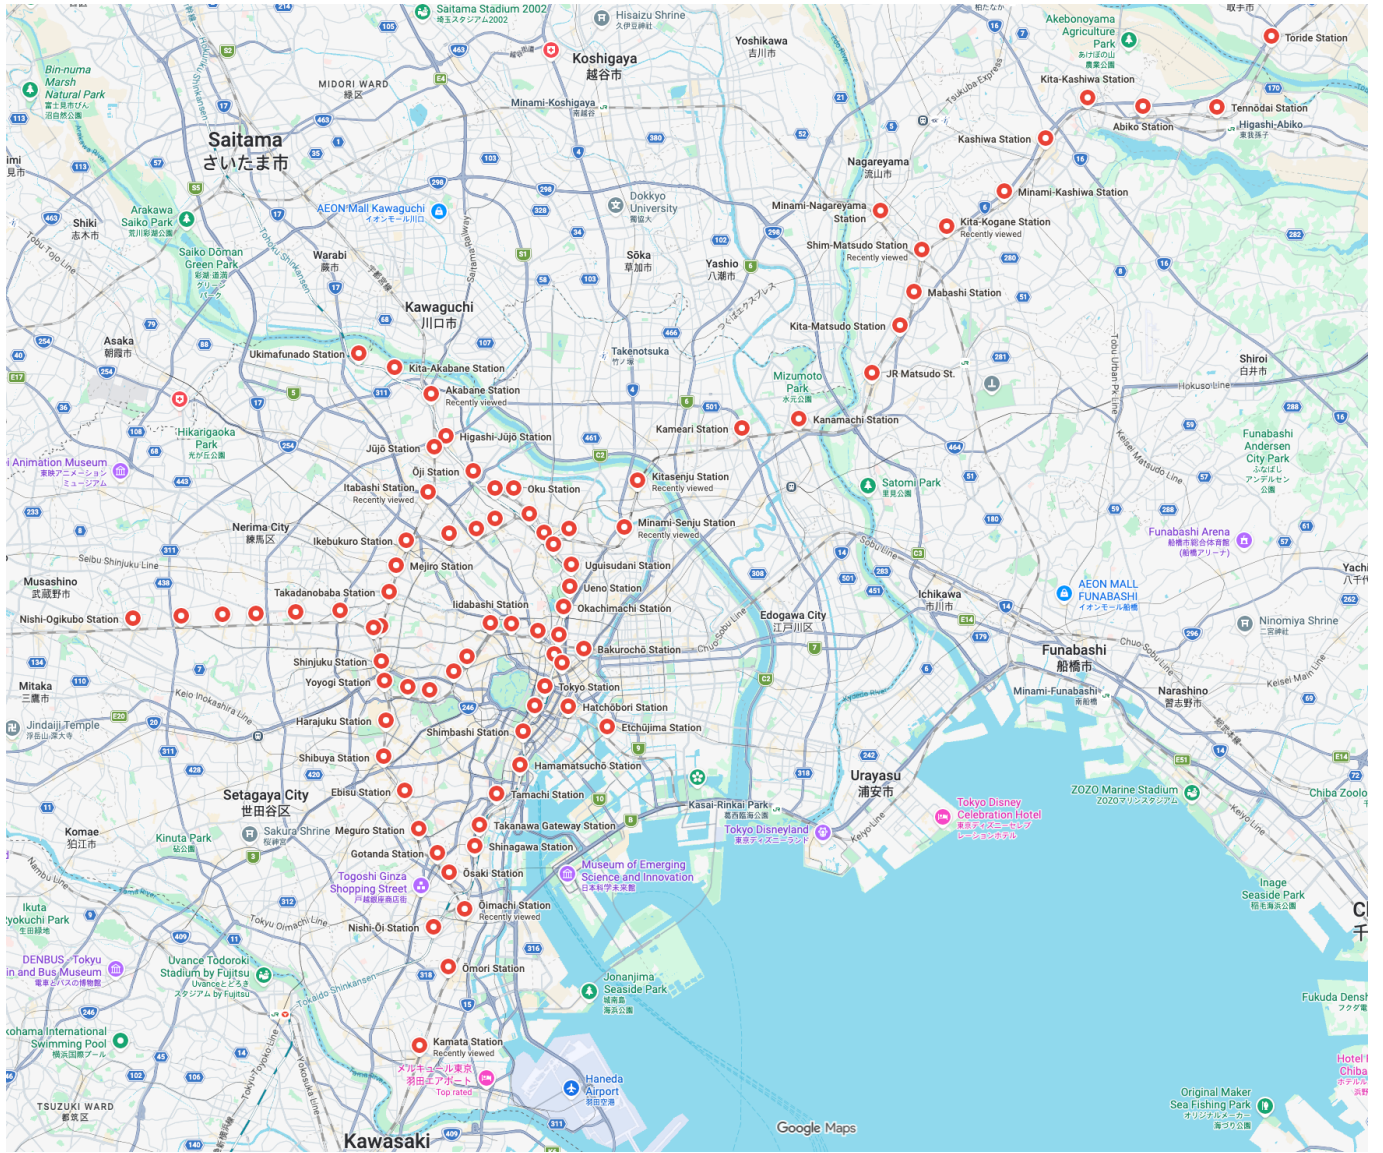

JR77

Route map

Route on map

Details

No.	Stamp	Station Name	Line	設置場所	構内図	駅情報
1		東京(とうきょう)駅	JR山手(やまのて)線 宇都宮線(東北線)・高崎線 TYO JU01, 京浜東北線・根岸線 TYO JK26, 京葉線 TYO JE01, 中央線・青梅線・五日市線 TYO JC01, 東海道線・伊東線 TYO JT01, 山手線 TYO JY01, 横須賀線・総武線快速・成田線 TYO JO19	JR東京駅丸の内南口改札外	JR東日本: 駅構内図・バリアフリー情報(東京駅) @www.jreast.co.jp	駅の情報(東京駅) @www.jreast.co.jp

No.	Stamp	Station Name	Line	設置場所	構内図	駅情報
2	 <p>かんだ 南口 改札口前</p>	神田(かんだ)駅	JR山手(やまのて)線 京浜東北線・根岸線 KND JK27, 中央線・青梅線・五日市線 KND JC02, 山手線 KND JY02	JR神田駅南口改札外	JR東日本: 駅構内図・ バリアフリー情報 (神田駅) @www.jreast.co.jp	駅の情報(神田駅) JR東日本 @www.jreast.co.jp
3	 <p>あきはばら 電気街口 みどりの窓口内</p>	秋葉原(あきはばら)駅	JR山手(やまのて)線 京浜東北線・根岸線 AKB JK28, 中央線・総武線各駅停車 AKB JB19, 山手線 AKB JY03	JR秋葉原駅中央改札口外	JR東日本: 駅構内図・ バリアフリー情報 (秋葉原駅) @www.jreast.co.jp	駅の情報(秋葉原駅) JR東日本 @www.jreast.co.jp
4	 <p>おかちまち 北口 VIEW ALTTE横</p>	御徒町(おかちまち)駅	JR山手(やまのて)線 京浜東北線・根岸線 JK29, 山手線 JY04	JR御徒町駅北口改札外	JR東日本: 駅構内図・ バリアフリー情報 (御徒町駅) @www.jreast.co.jp	駅の情報(御徒町駅) JR東日本 @www.jreast.co.jp

No.	Stamp	Station Name	Line	設置場所	構内図	駅情報
5		上野(うえの)駅	JR山手(やまのて)線 宇都宮線 (東北線)・高崎線 UEN JU02, 京浜東北線・根岸線 UEN JK30, 常磐線快速 UEN JJ01, 山手線 UEN JY05	JR上野駅中央改札外	JR東日本: 駅構内図・ バリアフリー情報 (上野駅) @www.jreast.co.jp	駅の情報(上野駅) JR東日本 @www.jreast.co.jp
6		鶯谷(うぐいすだに)駅	JR山手(やまのて)線 京浜東北線・根岸線 JK31, 山手線 JY06	JR鶯谷駅南口改札外	JR東日本: 駅構内図・ バリアフリー情報 (鶯谷駅) @www.jreast.co.jp	駅の情報(鶯谷駅) JR東日本 @www.jreast.co.jp
7		日暮里(にっぽり)駅	JR山手(やまのて)線 京浜東北線・根岸線 NPR JK32, 常磐線快速 NPR JJ02, 山手線 NPR JY07	JR日暮里駅北口改札外	JR東日本: 駅構内図・ バリアフリー情報 (日暮里駅) @www.jreast.co.jp	駅の情報(日暮里駅) JR東日本 @www.jreast.co.jp