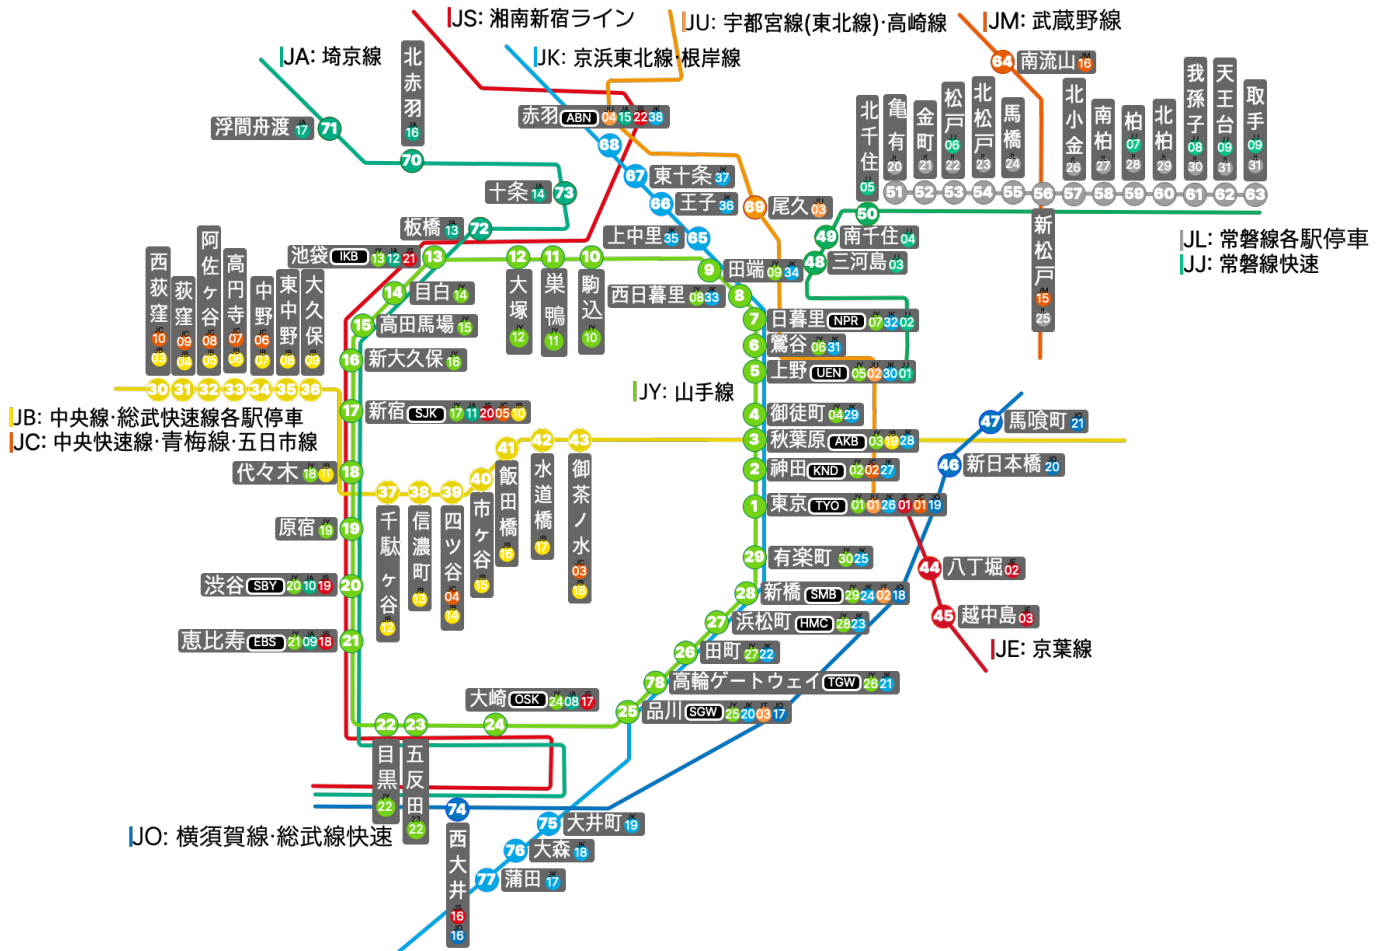

Route on map