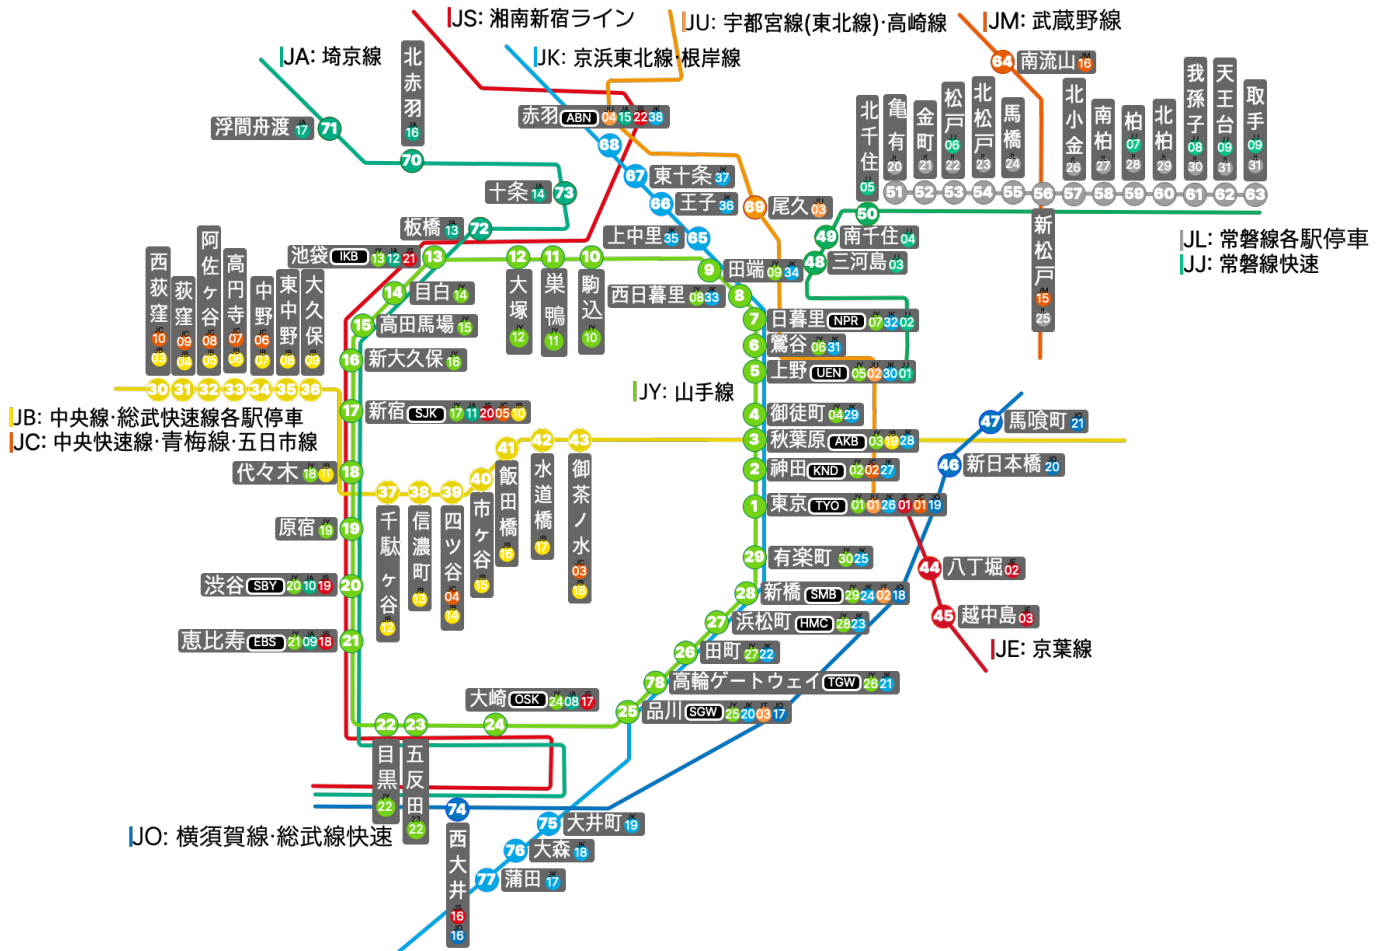

JR77

Route map

Route on map

Details

No.	Stamp	Station Name	Line	設置場所	構内図	駅情報
1		東京(とうきょう)駅	JR山手(やまのて)線 宇都宮線(東北線)・高崎線 TYO JU01, 京浜東北線・根岸線 TYO JK26, 京葉線 TYO JE01, 中央線・青梅線・五日市線 TYO JC01, 東海道線・伊東線 TYO JT01, 山手線 TYO JY01, 横須賀線・総武線快速・成田線 TYO JO19	JR東京駅丸の内南口改札外	JR東日本: 駅構内図・バリアフリー情報(東京駅) @www.jreast.co.jp	駅の情報(東京駅) @www.jreast.co.jp

No.	Stamp	Station Name	Line	設置場所	構内図	駅情報
2	 <p>かんだ 南口 改札口前</p>	神田(かんだ)駅	JR山手(やまのて)線 京浜東北線・根岸線 KND JK27, 中央線・青梅線・五日市線 KND JC02, 山手線 KND JY02	JR神田駅南口改札外	JR東日本: 駅構内図・ バリアフリー情報 (神田駅) @www.jreast.co.jp	駅の情報(神田駅) JR東日本 @www.jreast.co.jp
3	 <p>あきはばら 電気街口 みどりの窓口内</p>	秋葉原(あきはばら)駅	JR山手(やまのて)線 京浜東北線・根岸線 AKB JK28, 中央線・総武線各駅停車 AKB JB19, 山手線 AKB JY03	JR秋葉原駅中央改札口外	JR東日本: 駅構内図・ バリアフリー情報 (秋葉原駅) @www.jreast.co.jp	駅の情報(秋葉原駅) JR東日本 @www.jreast.co.jp
4	 <p>おかちまち 北口 VIEW ALTTE横</p>	御徒町(おかちまち)駅	JR山手(やまのて)線 京浜東北線・根岸線 JK29, 山手線 JY04	JR御徒町駅北口改札外	JR東日本: 駅構内図・ バリアフリー情報 (御徒町駅) @www.jreast.co.jp	駅の情報(御徒町駅) JR東日本 @www.jreast.co.jp

No.	Stamp	Station Name	Line	設置場所	構内図	駅情報
5		上野(うえの)駅	JR山手(やまのて)線 宇都宮線 (東北線)・高崎線 UEN JU02, 京浜東北線・根岸線 UEN JK30, 常磐線快速 UEN JJ01, 山手線 UEN JY05	JR上野駅中央改札外	JR東日本: 駅構内図・ バリアフリー情報 (上野駅) @www.jreast.co.jp	駅の情報(上野駅) JR東日本 @www.jreast.co.jp
6		鶯谷(うぐいすだに)駅	JR山手(やまのて)線 京浜東北線・根岸線 JK31, 山手線 JY06	JR鶯谷駅南口改札外	JR東日本: 駅構内図・ バリアフリー情報 (鶯谷駅) @www.jreast.co.jp	駅の情報(鶯谷駅) JR東日本 @www.jreast.co.jp
7		日暮里(にっぽり)駅	JR山手(やまのて)線 京浜東北線・根岸線 NPR JK32, 常磐線快速 NPR JJ02, 山手線 NPR JY07	JR日暮里駅北口改札外	JR東日本: 駅構内図・ バリアフリー情報 (日暮里駅) @www.jreast.co.jp	駅の情報(日暮里駅) JR東日本 @www.jreast.co.jp